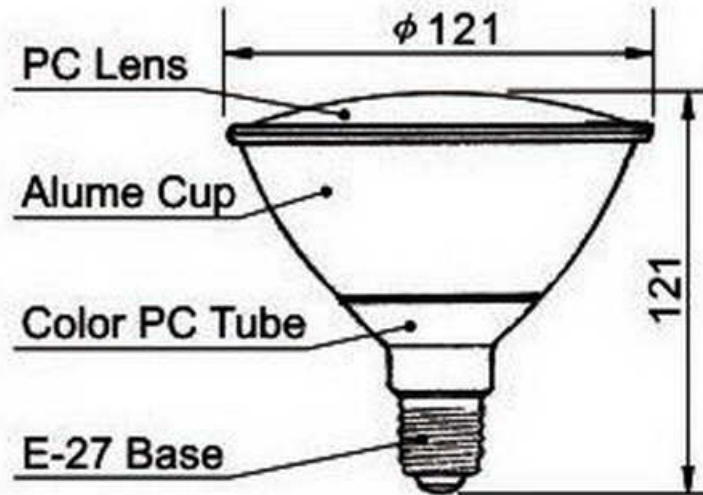

## **Waterproof (IP65) PAR38-E27 (Short: D121xL121mm)**

(1) Figure:

unit:mm

(2) Description:

Parts No.	Color Temperature	Lens	View Angle	Chip Q'ty	Lux/m $\pm 20\%$	Lumen $\pm 20\%$
<b>IP65-P38S-6CW-C-72</b>	Cool White	Clear	72°	96	450	550 lm
<b>IP65-P38S-6CW-F-72</b>	Cool White	Frost	72°	96	400	520 lm
<b>IP65-P38S-6WW-C-72</b>	Warm White	Clear	72°	96	420	520 lm
<b>IP65-P38S-6WW-F-72</b>	Warm White	Frost	72°	96	400	500 lm
<b>IP65-P38S-9CW-C-72</b>	Cool White	Clear	72°	144	550	650 lm
<b>IP65-P38S-9CW-F-72</b>	Cool White	Frost	72°	144	500	620 lm
<b>IP65-P38S-9WW-C-72</b>	Warm White	Clear	72°	144	520	620 lm
<b>IP65-P38S-9WW-F-72</b>	Warm White	Frost	72°	144	480	600 lm
<b>IP65-P38S-12CW-C-72</b>	Cool White	Clear	72°	192	650	750 lm
<b>IP65-P38S-12CW-F-72</b>	Cool White	Frost	72°	192	580	720 lm
<b>IP65-P38S-12WW-C-72</b>	Warm White	Clear	72°	192	620	700 lm
<b>IP65-P38S-12WW-F-72</b>	Warm White	Frost	72°	192	520	680 lm