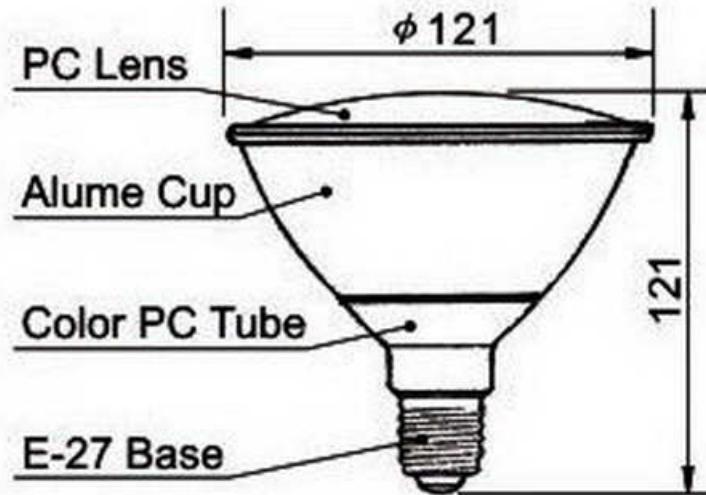

## **Waterproof (IP65) PAR38-E27 (Short: D121xL121mm)**

(1) Figure:

unit:mm

(2) Description:

Parts No.	Color Temperature	Lens	View Angle	Chip Q'ty	Lux/m $\pm 20\%$	Lumen $\pm 20\%$
<b>IP65-P38S-6CW-C-110</b>	Cool White	Clear	110°	96	360	560 lm
<b>IP65-P38S-6CW-F-110</b>	Cool White	Frost	110°	96	320	550 lm
<b>IP65-P38S-6WW-C-110</b>	Warm White	Clear	110°	96	340	530 lm
<b>IP65-P38S-6WW-F-110</b>	Warm White	Frost	110°	96	300	520 lm
<b>IP65-P38S-9CW-C-110</b>	Cool White	Clear	110°	144	420	680 lm
<b>IP65-P38S-9CW-F-110</b>	Cool White	Frost	110°	144	400	660 lm
<b>IP65-P38S-9WW-C-110</b>	Warm White	Clear	110°	144	400	650 lm
<b>IP65-P38S-9WW-F-110</b>	Warm White	Frost	110°	144	380	620 lm
<b>IP65-P38S-12CW-C-110</b>	Cool White	Clear	110°	192	500	780 lm
<b>IP65-P38S-12CW-F-110</b>	Cool White	Frost	110°	192	450	760 lm
<b>IP65-P38S-12WW-C-110</b>	Warm White	Clear	110°	192	450	750 lm
<b>IP65-P38S-12WW-F-110</b>	Warm White	Frost	110°	192	420	700 lm