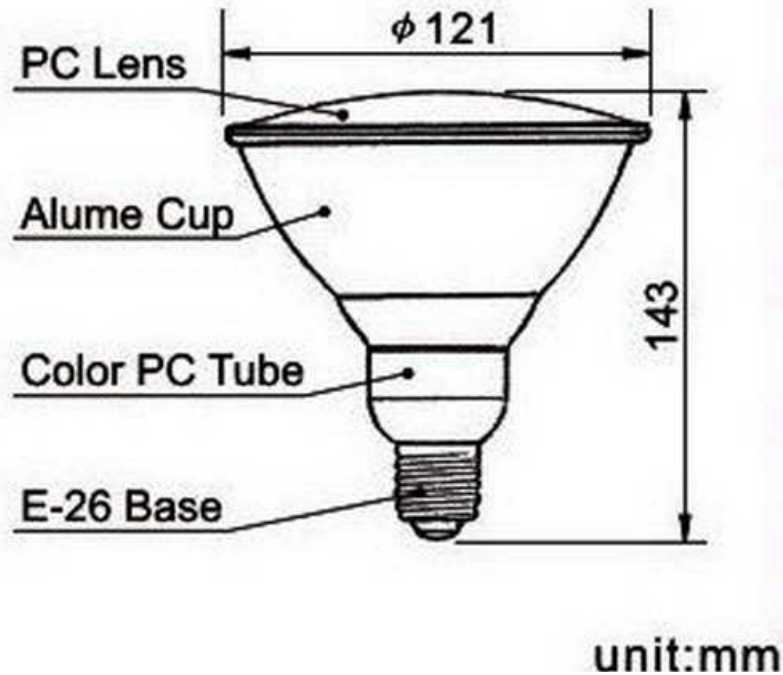

BIG SUN INDUSTRY. CO., Ltd

5F, No.398, Keelung Road, Section 1, Taipei (110) Taiwan

Tel. 886 (2)27583131 Fax.886 (2)27582233

[Home Lighting Led Bulbs](#)

Waterproof (IP65) PAR38-E27 (Medium: D121xL143mm)

(1) Figure:

(2) Description:

Parts No.	Color Temperature	Lens	View Angle	Chip Q'ty	Lux/m $\pm 20\%$	Lumen $\pm 20\%$
IP65-P38M-6CW-C-72	Cool White	Clear	72°	96	450	550 lm
IP65-P38M-6CW-F-72	Cool White	Frost	72°	96	400	520 lm
IP65-P38M-6WW-C-72	Warm White	Clear	72°	96	420	520 lm
IP65-P38M-6WW-F-72	Warm White	Frost	72°	96	400	500 lm
IP65-P38M-9CW-C-72	Cool White	Clear	72°	144	550	650 lm
IP65-P38M-9CW-F-72	Cool White	Frost	72°	144	500	620 lm
IP65-P38M-9WW-C-72	Warm White	Clear	72°	144	520	620 lm
IP65-P38M-9WW-F-72	Warm White	Frost	72°	144	480	600 lm
IP65-P38M-12CW-C-72	Cool White	Clear	72°	192	650	750 lm
IP65-P38M-12CW-F-72	Cool White	Frost	72°	192	580	720 lm
IP65-P38M-12WW-C-72	Warm White	Clear	72°	192	620	700 lm
IP65-P38M-12WW-F-72	Warm White	Frost	72°	192	520	680 lm