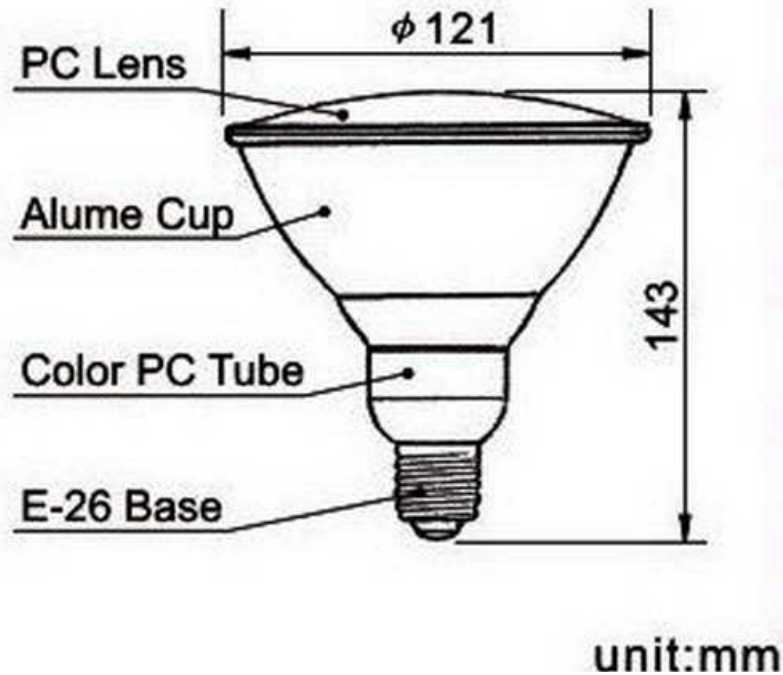

BIG SUN INDUSTRY. CO., Ltd

5F, No.398, Keelung Road, Section 1, Taipei (110) Taiwan

Tel. 886 (2)27583131 Fax.886 (2)27582233

[Home Lighting Led Bulbs](#)

Waterproof (IP65) PAR38-E27 (Medium: D121xL143mm)

(1) Figure:

(2) Description:

Parts No.	Color Temperature	Lens	View Angle	Chip Q'ty	Lux/m $\pm 20\%$	Lumen $\pm 20\%$
IP65-P38M-6CW-C-110	Cool White	Clear	110°	96	360	560 lm
IP65-P38M-6CW-F-110	Cool White	Frost	110°	96	320	550 lm
IP65-P38M-6WW-C-110	Warm White	Clear	110°	96	340	530 lm
IP65-P38M-6WW-F-110	Warm White	Frost	110°	96	300	520 lm
IP65-P38M-9CW-C-110	Cool White	Clear	110°	144	420	680 lm
IP65-P38M-9CW-F-110	Cool White	Frost	110°	144	400	660 lm
IP65-P38M-9WW-C-110	Warm White	Clear	110°	144	400	650 lm
IP65-P38M-9WW-F-110	Warm White	Frost	110°	144	380	620 lm
IP65-P38M-12CW-C-110	Cool White	Clear	110°	192	500	780 lm
IP65-P38M-12CW-F-110	Cool White	Frost	110°	192	450	760 lm
IP65-P38M-12WW-C-110	Warm White	Clear	110°	192	450	750 lm
IP65-P38M-12WW-F-110	Warm White	Frost	110°	192	420	700 lm