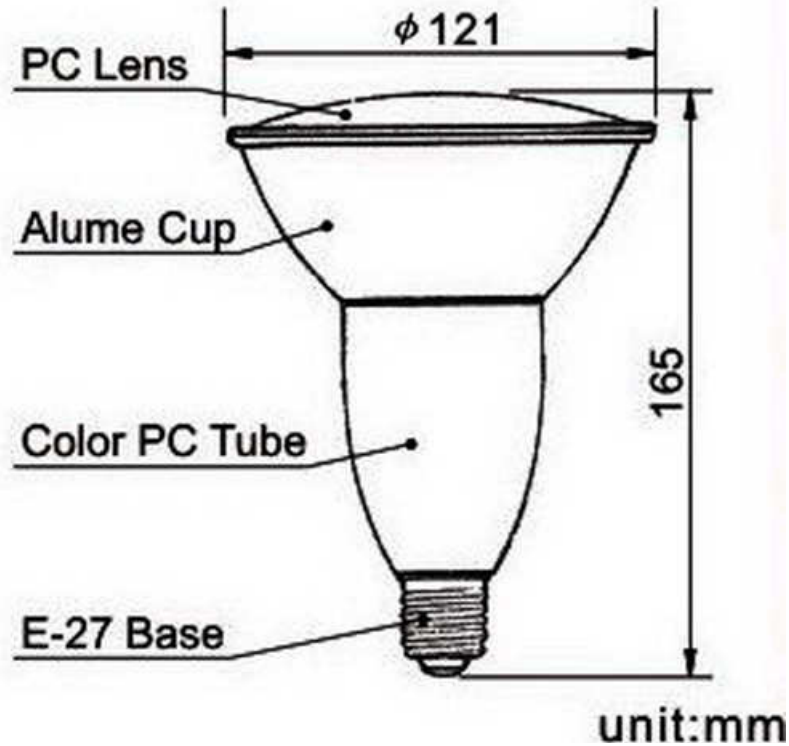

BIG SUN INDUSTRY. CO., Ltd

5F, No.398, Keelung Road, Section 1, Taipei (110) Taiwan

Tel. 886 (2)27583131 Fax.886 (2)27582233

[Home Lighting Led Bulbs](#)

Waterproof (IP65) PAR38-E27 (Long: D121xL165mm)

(1) Figure:

(2) Description:

| Parts No. | Color Temperature | Lens | View Angle | Chip Q'ty | Lux/m ±20% | Lumen ±20% |
|----------------------------|-------------------|-------|------------|-----------|------------|------------|
| IP65-P38L-6CW-C-72 | Cool White | Clear | 72° | 96 | 450 | 550 lm |
| IP65-P38L-6CW-F-72 | Cool White | Frost | 72° | 96 | 400 | 520 lm |
| IP65-P38L-6WW-C-72 | Warm White | Clear | 72° | 96 | 420 | 520 lm |
| IP65-P38L-6WW-F-72 | Warm White | Frost | 72° | 96 | 400 | 500 lm |
| IP65-P38L-9CW-C-72 | Cool White | Clear | 72° | 144 | 550 | 650 lm |
| IP65-P38L-9CW-F-72 | Cool White | Frost | 72° | 144 | 500 | 620 lm |
| IP65-P38L-9WW-C-72 | Warm White | Clear | 72° | 144 | 520 | 620 lm |
| IP65-P38L-9WW-F-72 | Warm White | Frost | 72° | 144 | 480 | 600 lm |
| IP65-P38L-12CW-C-72 | Cool White | Clear | 72° | 192 | 650 | 750 lm |
| IP65-P38L-12CW-F-72 | Cool White | Frost | 72° | 192 | 580 | 720 lm |
| IP65-P38L-12WW-C-72 | Warm White | Clear | 72° | 192 | 620 | 700 lm |
| IP65-P38L-12WW-F-72 | Warm White | Frost | 72° | 192 | 520 | 680 lm |