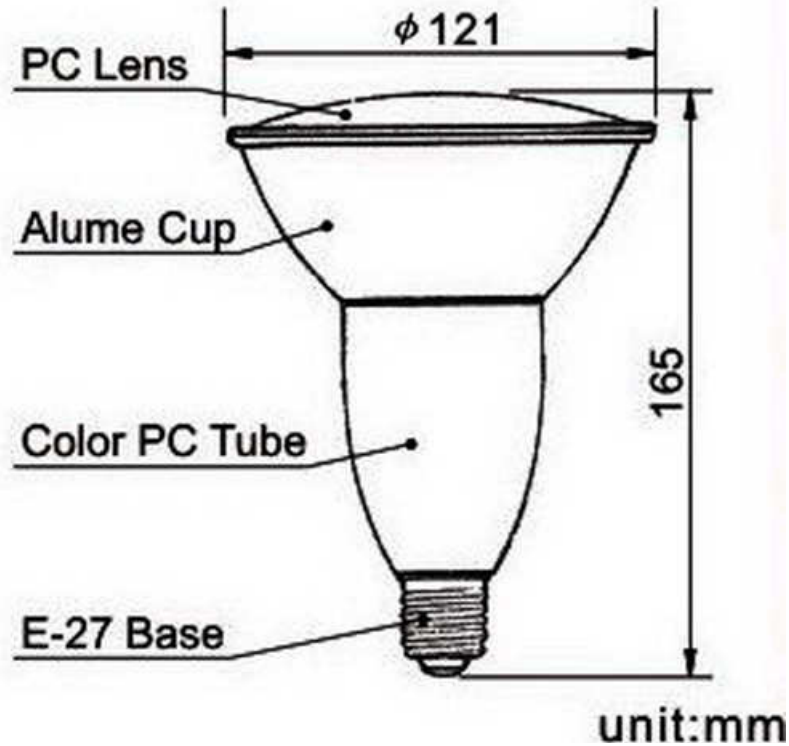

## **Waterproof (IP65) PAR38-E27 (Long: D121xL165mm)**

(1) Figure:

(2) Description:

Parts No.	Color Temperature	Lens	View Angle	Chip Q'ty	Lux/m ±20%	Lumen ±20%
<b>IP65-P38L-6CW-C-110</b>	Cool White	Clear	110°	96	360	560 lm
<b>IP65-P38L-6CW-F-110</b>	Cool White	Frost	110°	96	320	550 lm
<b>IP65-P38L-6WW-C-110</b>	Warm White	Clear	110°	96	340	530 lm
<b>IP65-P38L-6WW-F-110</b>	Warm White	Frost	110°	96	300	520 lm
<b>IP65-P38L-9CW-C-110</b>	Cool White	Clear	110°	144	420	680 lm
<b>IP65-P38L-9CW-F-110</b>	Cool White	Frost	110°	144	400	660 lm
<b>IP65-P38L-9WW-C-110</b>	Warm White	Clear	110°	144	400	650 lm
<b>IP65-P38L-9WW-F-110</b>	Warm White	Frost	110°	144	380	620 lm
<b>IP65-P38L-12CW-C-110</b>	Cool White	Clear	110°	192	500	780 lm
<b>IP65-P38L-12CW-F-110</b>	Cool White	Frost	110°	192	450	760 lm
<b>IP65-P38L-12WW-C-110</b>	Warm White	Clear	110°	192	450	750 lm
<b>IP65-P38L-12WW-F-110</b>	Warm White	Frost	110°	192	420	700 lm