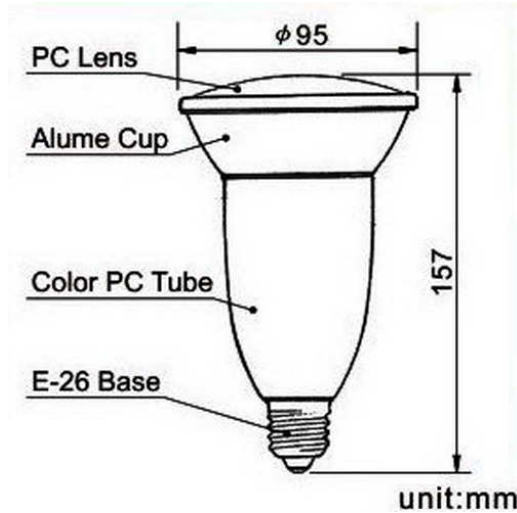

(1) Figure:

(2) Description:

Parts No.	Color Temperature	Lens	View Angle	Chip Q'ty	Lux/m \pm 20%	Lumen \pm 20%
IP65-P30EL-6CW-C	Cool White	Clear	90°	96	320	550 lm
IP65-P30EL-6CW-F	Cool White	Frost	90°	96	320	520 lm
IP65-P30EL-6WW-C	Warm White	Clear	90°	96	300	500 lm
IP65-P30EL-6WW-F	Warm White	Frost	90°	96	300	500 lm
IP65-P30EL-9CW-C	Cool White	Clear	90°	144	400	650 lm
IP65-P30EL-9CW-F	Cool White	Frost	90°	144	380	620 lm
IP65-P30EL-9WW-C	Warm White	Clear	90°	144	360	620 lm
IP65-P30EL-9WW-F	Warm White	Frost	90°	144	350	600 lm
IP65-P30EL-12CW-C	Cool White	Clear	90°	192	450	750 lm
IP65-P30EL-12CW-F	Cool White	Frost	90°	192	420	720 lm
IP65-P30EL-12WW-C	Warm White	Clear	90°	192	420	720 lm
IP65-P30EL-12WW-F	Warm White	Frost	90°	192	400	700 lm

IP65 (Waterproof) / CE/ RoHS Available

Base: E26/ E27.

Life Span: >20,000 Hours.

Input Voltage: 100~230VAC.

Color Temperature: White (5500~6300k)/ Warm White (2800~3300k).

Character: For Indoor(Down/ Spot Light) & Outdoor(Garden/Spot Light) Usage.